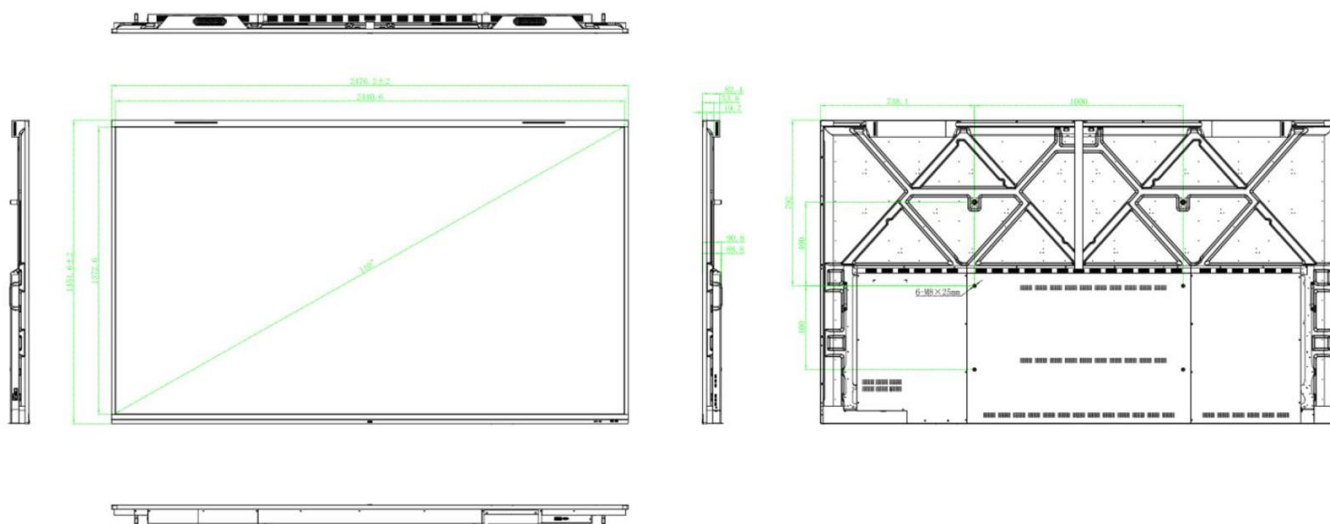

* Внешний вид товара, его комплектация и характеристики могут изменяться без предварительных уведомлений.

USB Type-C	×1 (Видео 4K, аудио, трансфер файлов)
AUDIO OUT	3.5мм мини-джек
LAN RJ45 IN/OUT	10Мбит/100Мбит/1000Мбит
ФИЗИЧЕСКИЕ ПАРАМЕТРЫ	
Ширина × высота × глубина/Габариты упаковки, мм	2476.2×1451.6×90.8 / 2660×280×1640
VESA / Крепежные болты, мм	1000×800/1000×400 / M8×25
Минимальная глубина с креплением, мм	123.8 (спец.крепление)
Вес нетто / брутто, кг	89.95 / 118.65
КОМПЛЕКТ ПОСТАВКИ	
Кабель питания	× 1
Пульт ДУ	× 1
Настенное крепление	× 1
Модуль беспроводной связи SI07B	× 1
УСЛОВИЯ ЭКСПЛУАТАЦИИ	
Температура, °С	0 - 40
Влажность, мм/рт.ст.	10% - 90%
Высота использования, м	Не выше 5000
ГАБАРИТЫ	