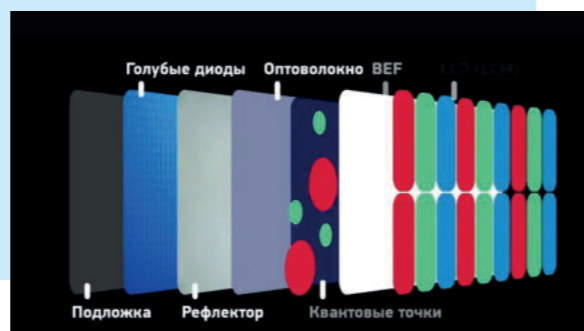

EliteBoard

Видимое преимущество

QLED SMART TV ELITEBOARD — СОВЕРШЕНСТВО ИЗОБРАЖЕНИЯ В УНИКАЛЬНОМ ИСПОЛНЕНИИ

QLED TV

Диагонали 65", 75", 86"

Разрешение экрана
UltraHD 4K (3840x2160)

Максимальная палитра
цветов - 1.07 млрд.

НО ЧТО ЖЕ ТАКОЕ QLED И КАК ВООБЩЕ РАБОТАЕТ ЭТА ТЕХНОЛОГИЯ? ИТАК, КОРОТКО О QLED И ЕГО ПРЕИМУЩЕСТВАХ.

1 QLED — это технология создания дисплеев, основанная на использовании квантовых точек. QLED — это Quantum-dot Light-Emitting Diode, а именно «светодиод на квантовых точках». Именно квантовые точки раскрывают широчайшую палитру цветопередачи и впечатляющий уровень чистоты цветов.

3 Стандартная матрица QLED похожа на «бутерброд», состоящий из разных ингредиентов. Это светодиодная подсветка, слой с жидкокристаллическими ячейками и непосредственно квантовые точки (а не стандартные дисплеи с жидкими кристаллами). Сегодня используется сразу несколько технологий создания QLED, позволяющих воспользоваться преимуществами нанокристаллов перед жидкими.